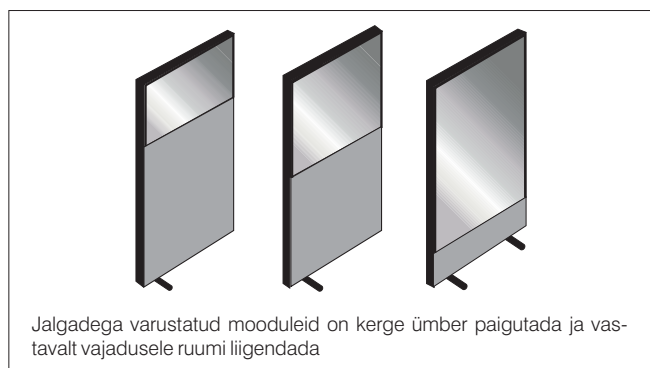

### PAIGALDAMINE

Klaassein võib olla kinnitatud betoon-, kips-, puit- või ripplae külge vastavalt vajadusele.

Kinnituskohtades kasutatakse põhiprofiili või lõpetusprofiili.

## NÄIDISEID VAHESEINA MOODULITEST JA WC-KABIINIDEST

Dušiseinad

Lasteaia WC-kabiinid

WC-kabiinid ja nende soovituslikud mõõtmed

Põranda liitumiskohas võib europaneeli või klaasi all oleva põhidesaali alla paigaldada elektrijuhtmetiku.