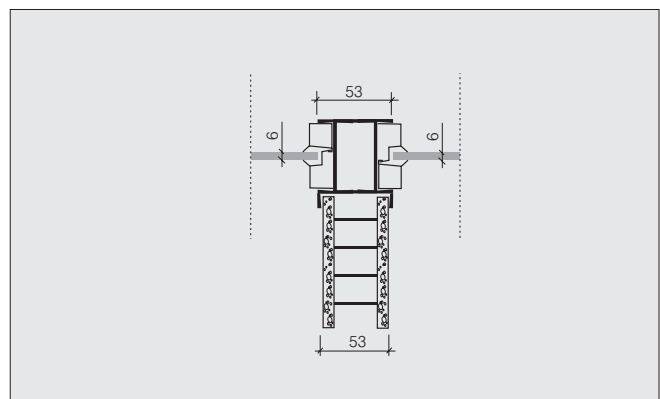

Seinasüsteem koosneb alumiiniumprofiilidest, 46 mm paksusest europaneelist (ECO 92 mm) ja klaasmoodulitest, milles kasutatakse 6 mm klaasi ning PVC liiste. Vaheseinte maksimaalne kõrgus kasutades eriprofiile ÷ 6000 mm.

## EXCEL VAHESEINA DETAILID JA MÕÕTMED (MM)

Seinavertikaal- ja horisontaaldetailid

90° nurkade ühendusdetailid

Seina ühendusdetailid

45° (135°) nurkade ühendusdetailid

Vabalt asetsevate nurkade ühendusdetailid