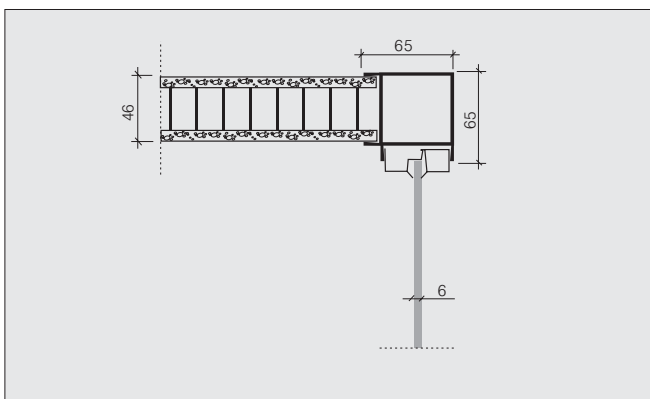

Seinasüsteem koosneb alumiiniumprofiilidest, 46 mm paksusest europaneelist (ECO 92 mm) ja klaasmoodulitest, milles kasutatakse 6 mm klaasi ning PVC liiste. Vaheseinte maksimaalne kõrgus kasutades eriprofiile ÷ 6000 mm.

## EXCEL VAHESEINA DETAILID JA MÕÕTMED (MM)

Seinavertikaal- ja horisontaaldetailid

90° nurkade ühendusdetailid

Seina ühendusdetailid

45° (135°) nurkade ühendusdetailid

Vabalt asetsevate nurkade ühendusdetailid