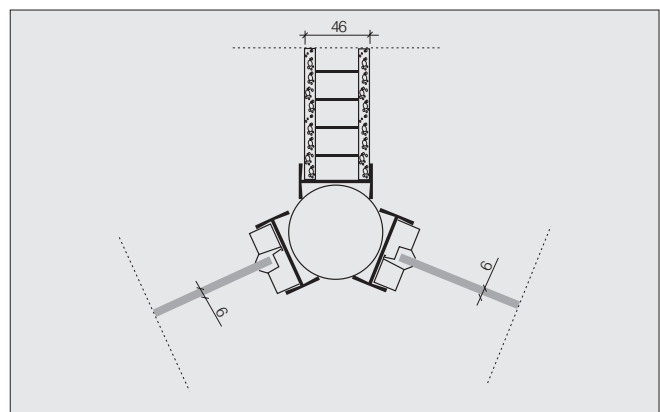

## EXCEL VAHESEINA DETAILID JA MÕÕTMED (MM)

Seinavertikaal- ja horisontaaldetailid

90° nurkade ühendusdetailid

Seina ühendusdetailid

45° (135°) nurkade ühendusdetailid

Vabalt asetsevate nurkade ühendusdetailid