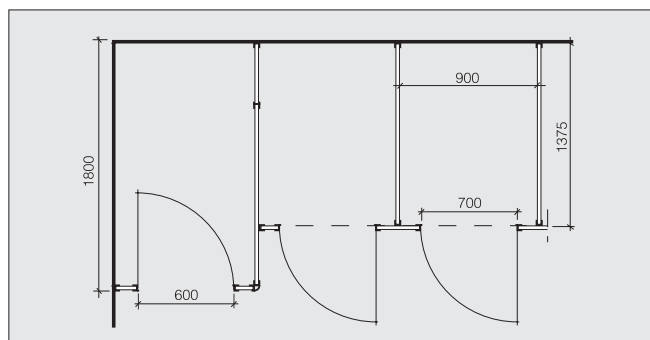

## NÄIDISEID VAHESEINA MOODULITEST JA WC-KABIINIDEST

Dušiseinad

Lasteaia WC-kabiinid

WC-kabiinid ja nende soovituslikud mõõtmed

Põranda liitumiskohas võib europaneeli või klaasi all oleva põhidesaali alla paigaldada elektrijuhtmetiku.