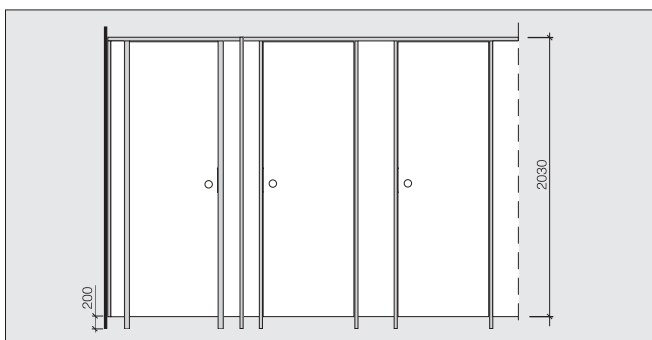

## NÄIDISEID VAHESEINA MOODULITEST JA WC-KABIINIDEST

Dušiseinad

Lasteaia WC-kabiinid

WC-kabiinid ja nende soovituslikud mõõtmed

Põranda liitumiskohas võib europaneeli või klaasi all oleva põhidesaali alla paigaldada elektrijuhtmetiku.