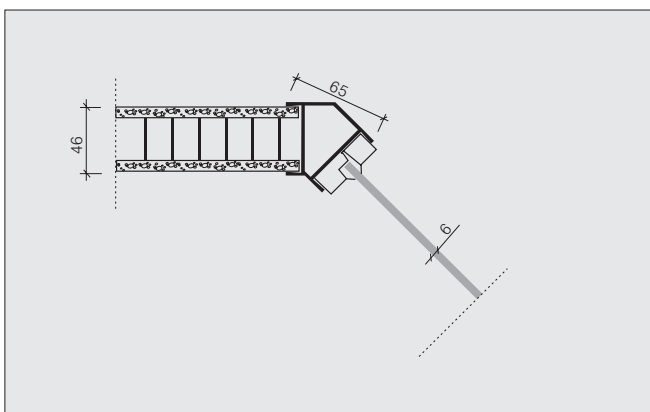

## EXCEL VAHESEINA DETAILID JA MÕÕTMED (MM)

Seinavertikaal- ja horisontaaldetailid

90° nurkade ühendusdetailid

Seina ühendusdetailid

45° (135°) nurkade ühendusdetailid

Vabalt asetsevate nurkade ühendusdetailid