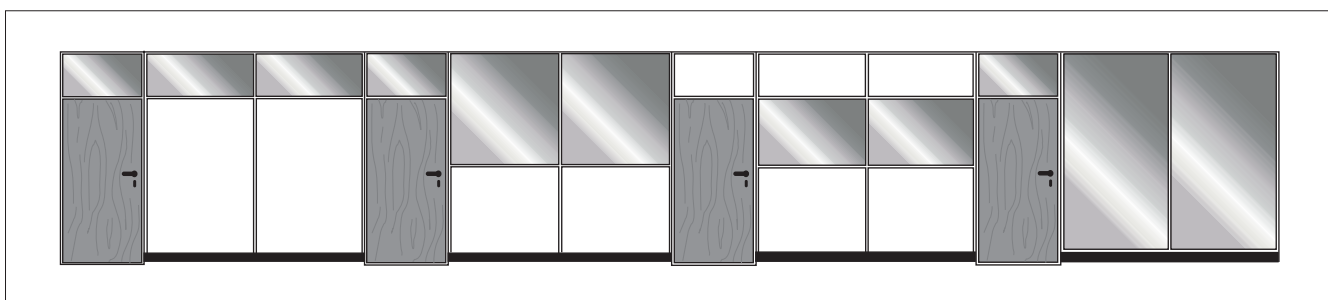

NÄIDISEID VAHESEINA MOODULITEST JA WC-KABIINIDEST