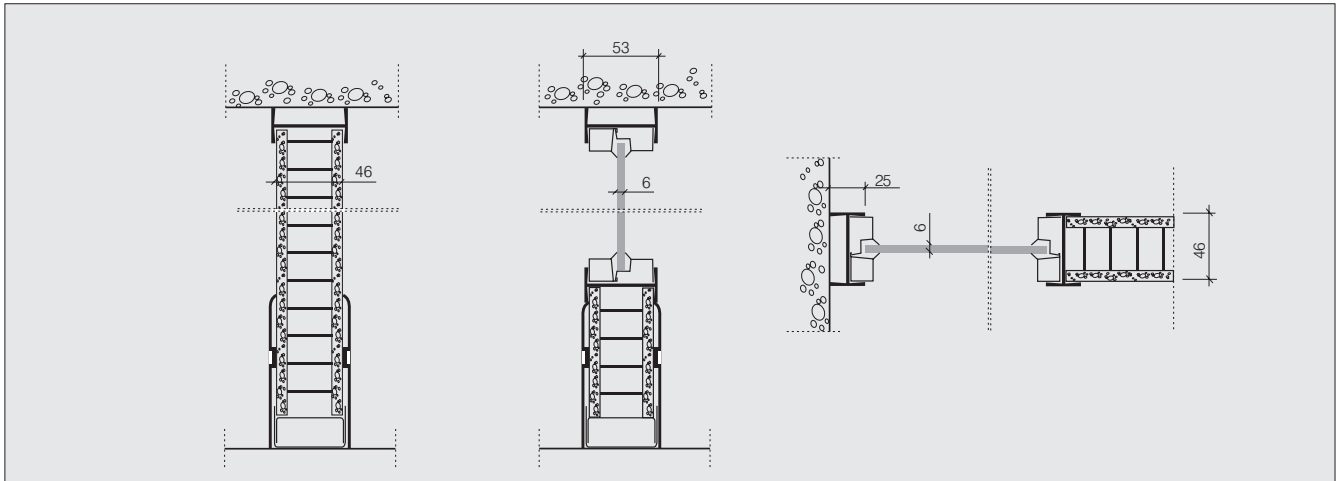

## EXCEL VAHESEINA DETAILID JA MÕÕTMED (MM)

Seinavertikaal- ja horisontaaldetailid

90° nurkade ühendusdetailid

Seina ühendusdetailid

45° (135°) nurkade ühendusdetailid

Vabalt asetsevate nurkade ühendusdetailid

Erinevate 45° (135°), 90° ja kolmiktee nurgaliitumiskohtadele asetatakse spetsiaalsed alumiiniumprofiilid. Erinevad nurgad ühendatakse üksteisega ümarprofiili kaudu, saades ühenduse mistahes nurga all.